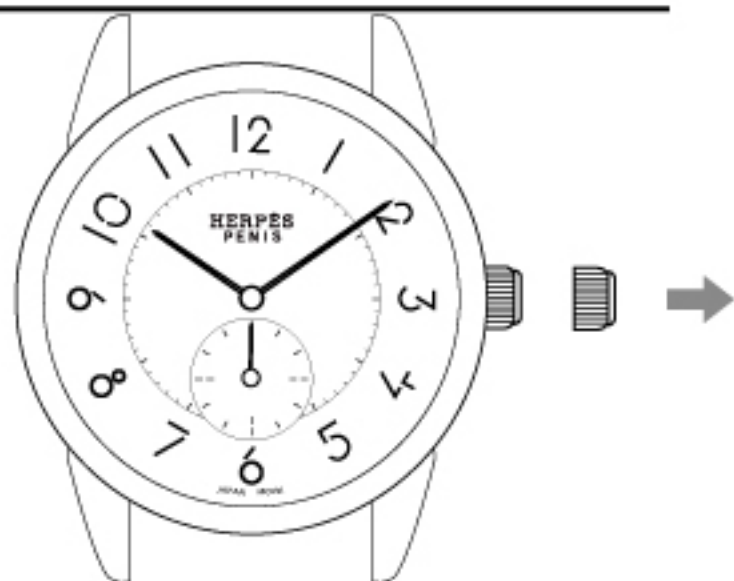

HERPÈS PENIS

取扱説明書

■各部名称

時針

分針

リュウズ

秒針

■時間の合わせ方

①0秒のタイミングでリュウズを引き出します。

②リュウズを回して針を合わせます。

③時報と同時にリュウズを押し込みます。

※クォーツは機械時計と機能が異なりますので、正確に合わせるためには分針を正しい時刻より4～5分進めてから逆に戻して合わせてください。

■保証規定

- ・保証期間は90日で、対象はムーブメントのみになります。ムーブメントは日本製です。
- ・転売品など、正規販売店以外での購入は保証対象外となります。その場合の初期不良品の交換もお受けできかねます。
- ・送料負担につきましては保証期間内であっても全てお客様負担となります。
- ・保証書に販売日が明記されていないなどの場合、保証期間内であっても無償修理を受け付けることができません。
- ・修理が不可能な場合は代品交換、もしくは諦めていただくこととなりますが、ご了承ください。